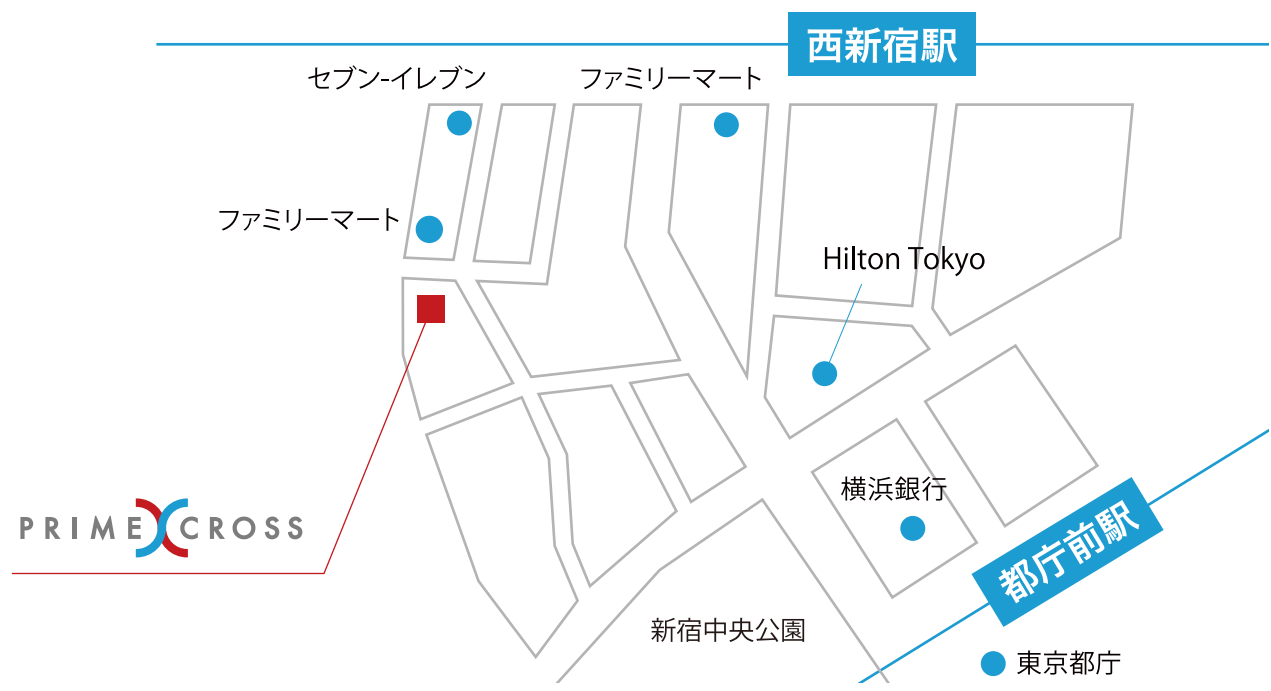

ACCESS MAP

株式会社 プライムクロス
東京都新宿区西新宿六丁目22番1号新宿スクエアタワー12階
TEL : 03-3348-0711 FAX : 03-3348-0724